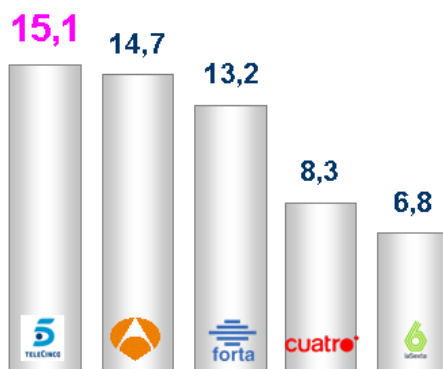

TELECINCO AUDIENCE 2009

**Audience
Complessivo Giorno**

**Audience
Prime Time**

**Target Commerciale
Complessivo Giorno**

**Target Commerciale
Prime Time**