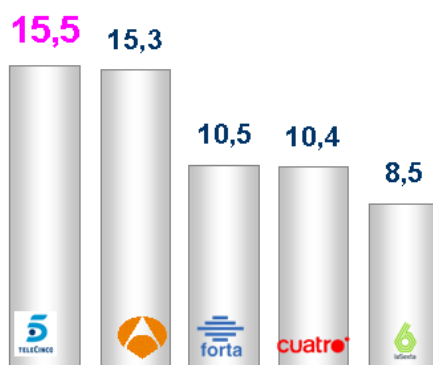

TELECINCO AUDIENCE 2009

**Audience
Complessivo Giorno**

**Audience
Prime Time**

**Target Commerciale
Complessivo Giorno**

**Target Commerciale
Prime Time**