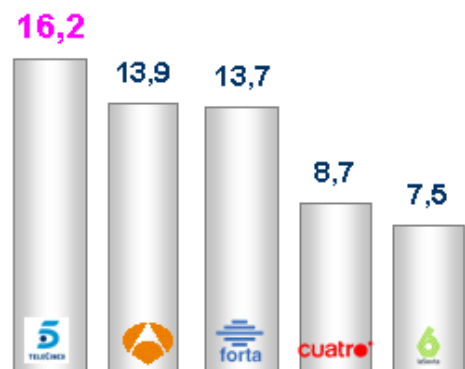

TELECINCO AUDIENCE 2009

**Audience
Complessivo Giorno**

**Audience
Prime Time**

**Target Commerciale
Complessivo Giorno**

**Target Commerciale
Prime Time**